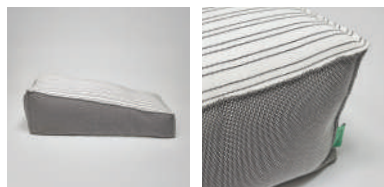

Το εσωτερικό αποτελείται από memory flakes και comforel, ώστε να δίνει την αίσθηση αγκαλιάς στο πρώτο κάθισμα.

ΔΙΑΣΤΑΣΕΙΣ
Φ 120 cm.

SUNBED LOUNGE (Ξαπλώστρα/στρώμα)

Η **ΞΑΠΛΩΣΤΡΑ SUNBED LOUNGE** είναι μια από τις πιο άνετες ξαπλώστρες που διαθέτει η ΑΦΡΟΚΟΠΤΙΚΗ. Φτιαγμένη από μαδέρι ξύλο πεύκο. Πάχος 3,5 cm. Ενισχυμένο σύστημα πλάτης. Βαφή εμποτισμού εξωτερικής χρήσης. Μασίφ ξύλο πεύκο. Επιλογή διαφορετικών χρωμάτων στο ξύλο. Πλήρως στοβαζόμενη. Χειροποίητη επαγγελματική.

ΔΙΑΣΤΑΣΕΙΣ

200 X 72 X 24

Κατάλληλη για στρώμα από 5 cm και άνω.

HILL SUNBED

Το **ΠΟΥΦ HILL SUNBED** είναι μια από τις πιο μοντέρνες και λειτουργικές ξαπλώστρες που διαθέτει η αγορά. Με το εργονομικό του σχήμα και τη γλυκιά κλίση, μπορεί να λειτουργήσει ως ξαπλώστρα. Το προσκέφαλο αφαιρείται με βέλκρο και πλένεται αυτόνομα.

Το εσωτερικό γέμισμα είναι με μπιλάκι φελιζόλ και περιβάλλεται από αδιάβροχη φόδρα με δίκό της φερμουάρ για μεγάλη αντοχή και μελλοντική αυξομείωση του υλικού.

ΔΙΑΣΤΑΣΕΙΣ

150 X 70 X 60

HILL SEMI SUNBED

Το **ΠΟΥΦ HILL SEMI SUNBED** είναι από τα πιο μοντέρνα και λειτουργικά πουφ που έχει η ΑΦΡΟΚΟΠΤΙΚΗ. Η λειτουργική κλίση δημιουργεί μια άνετη αίσθηση relax living, όπου βοηθάει να χαλαρώσετε όταν είστε στην πισίνα ή στην παραλία.

Αποτελείται από εσωτερική αδιάβροχη φόδρα, εσωτερικό μπιλάκι φελιζόλ βαρέως τύπου και εξωτερικό κάλυμμα.

ΔΙΑΣΤΑΣΕΙΣ

130 X 70 X 50

RELAX SUNBED

Το **ΠΟΥΦ RELAX SUNBED** της Αφροκοπτικής, πλούσιο και αφράτο στην όψη και στην αίσθηση, προσφέρει άνεση και χαρίζει στιγμές χαλάρωσης δίπλα στη θάλασσα ή την πισίνα σαν να βρίσκεστε στα σύννεφα! Επενδυμένο με ύφασμα εσωτερικού ή εξωτερικού χώρου, υψηλής ποιότητας και αντοχής, σε ήλιο και υγρασία, με μεγάλη γκάμα επιλογών, διαθέτει ανθεκτικό φερμουάρ για να βγαίνει εύκολα, και φόδρα επίσης με φερμουάρ που δίνει τη δυνατότητα αυξομείωσης του εσωτερικού υλικού το οποίο είναι μπιλάκι φελιζόλ βαρέως τύπου.