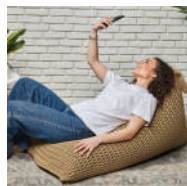

SAK BALI SEMI

Το **ΠΟΥΦ SAK BALI SEMI** της Αφροκοπτικής, όπως λέει και το όνομά του, είναι από τα πιο «εξωτικά» σχέδια της συλλογής μας. Ένα πουφ χαμηλό σε ύψος, ιδανικό για ατελείωτη σιέστα στην παραλία, στον κήπο, δίπλα από κάποια πισίνα. Προσφέρει άνεση και αναβαθμίζει την αισθητική του χώρου σας, προσθέτοντας μια ιδιαίτερη και πολυτελή βοή αύρα.

Επενδυμένο με χειροποίητο, πλεκτό bali κάλυμμα, ανθεκτικό σε εξωτερικές συνθήκες, με εσωτερικό υλικό μπιλάκι φελιζόλ βαρέως τύπου.