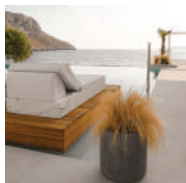

OUTDOOR GROUNDBED

Η Αφροκοπτική καινοτομεί ακόμη μια φορά με το νέο **OUTDOOR GROUNDBED**, όπου ξαπλώστρα και στρώμα γίνονται ένα. Έτσι, δεν απαιτείται η αγορά ξύλινης ή μεταλλικής ξαπλώστρας για την τοποθέτηση του στρώματος.

Από υψηλής ποιότητας και αντοχής αφρολέξ. Επενδυμένη με δερματίνη θαλάσσης ή ύφασμα εξωτερικού χώρου μεγάλης αντοχής. Με κοκάλινο, αδιάβροχο φερμουάρ και ανθεκτικές, αδιάβροχες ραφές. Με σφήνα-μαξιλάρα που επιτρέπει την ανασήκωση σε πολλές βαθμίδες.