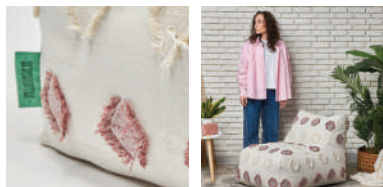

RELAX POCKET

Το **ΠΟΥΦ RELAX POCKET** της Αφροκοπτικής είναι ένα ιδιαίτερο κάθισμα, το οποίο προσφέρει άνεση και υψηλή αισθητική. Με το κατάλληλο ύφασμα, ενδείκνυται και για εξωτερικό χώρο.

Διαθέτει ανθεκτικό φερμουάρ που του επιτρέπει να βγαίνει και να πλένεται, αλλά και εσωτερική φόδρα, επίσης με φερμουάρ, που μας δίνει τη δυνατότητα αυξομειώσεως του εσωτερικού του υλικού, που είναι μπλάκι φελιζόλ βαρέως τύπου.