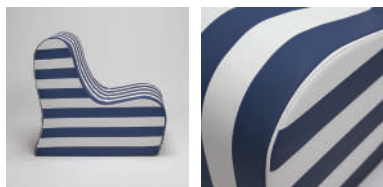

CHAIR RELAX

Το **ΠΟΥΦ CHAIR RELAX** της Αφροκοπτικής είναι ένα ιδιαίτερο Πουφ που προσδίδει χαρακτήρα στην διαμόρφωση του χώρου σας. Διαμορφωμένο αποκλειστικά από υψηλής ποιότητας αφρώδες υλικό, διατηρεί την οπτική ρευστότητα κρατώντας το σταθερό του σχήμα. Κατάλληλο για χώρους εσωτερικής και εξωτερικής χρήσης, ανάλογα με το ύφασμα που θα επιλέξετε να το ντύσετε. Το κάλυμμα του διαθέτει φερμουάρ προκειμένου να αφαιρείται και να πλένεται.